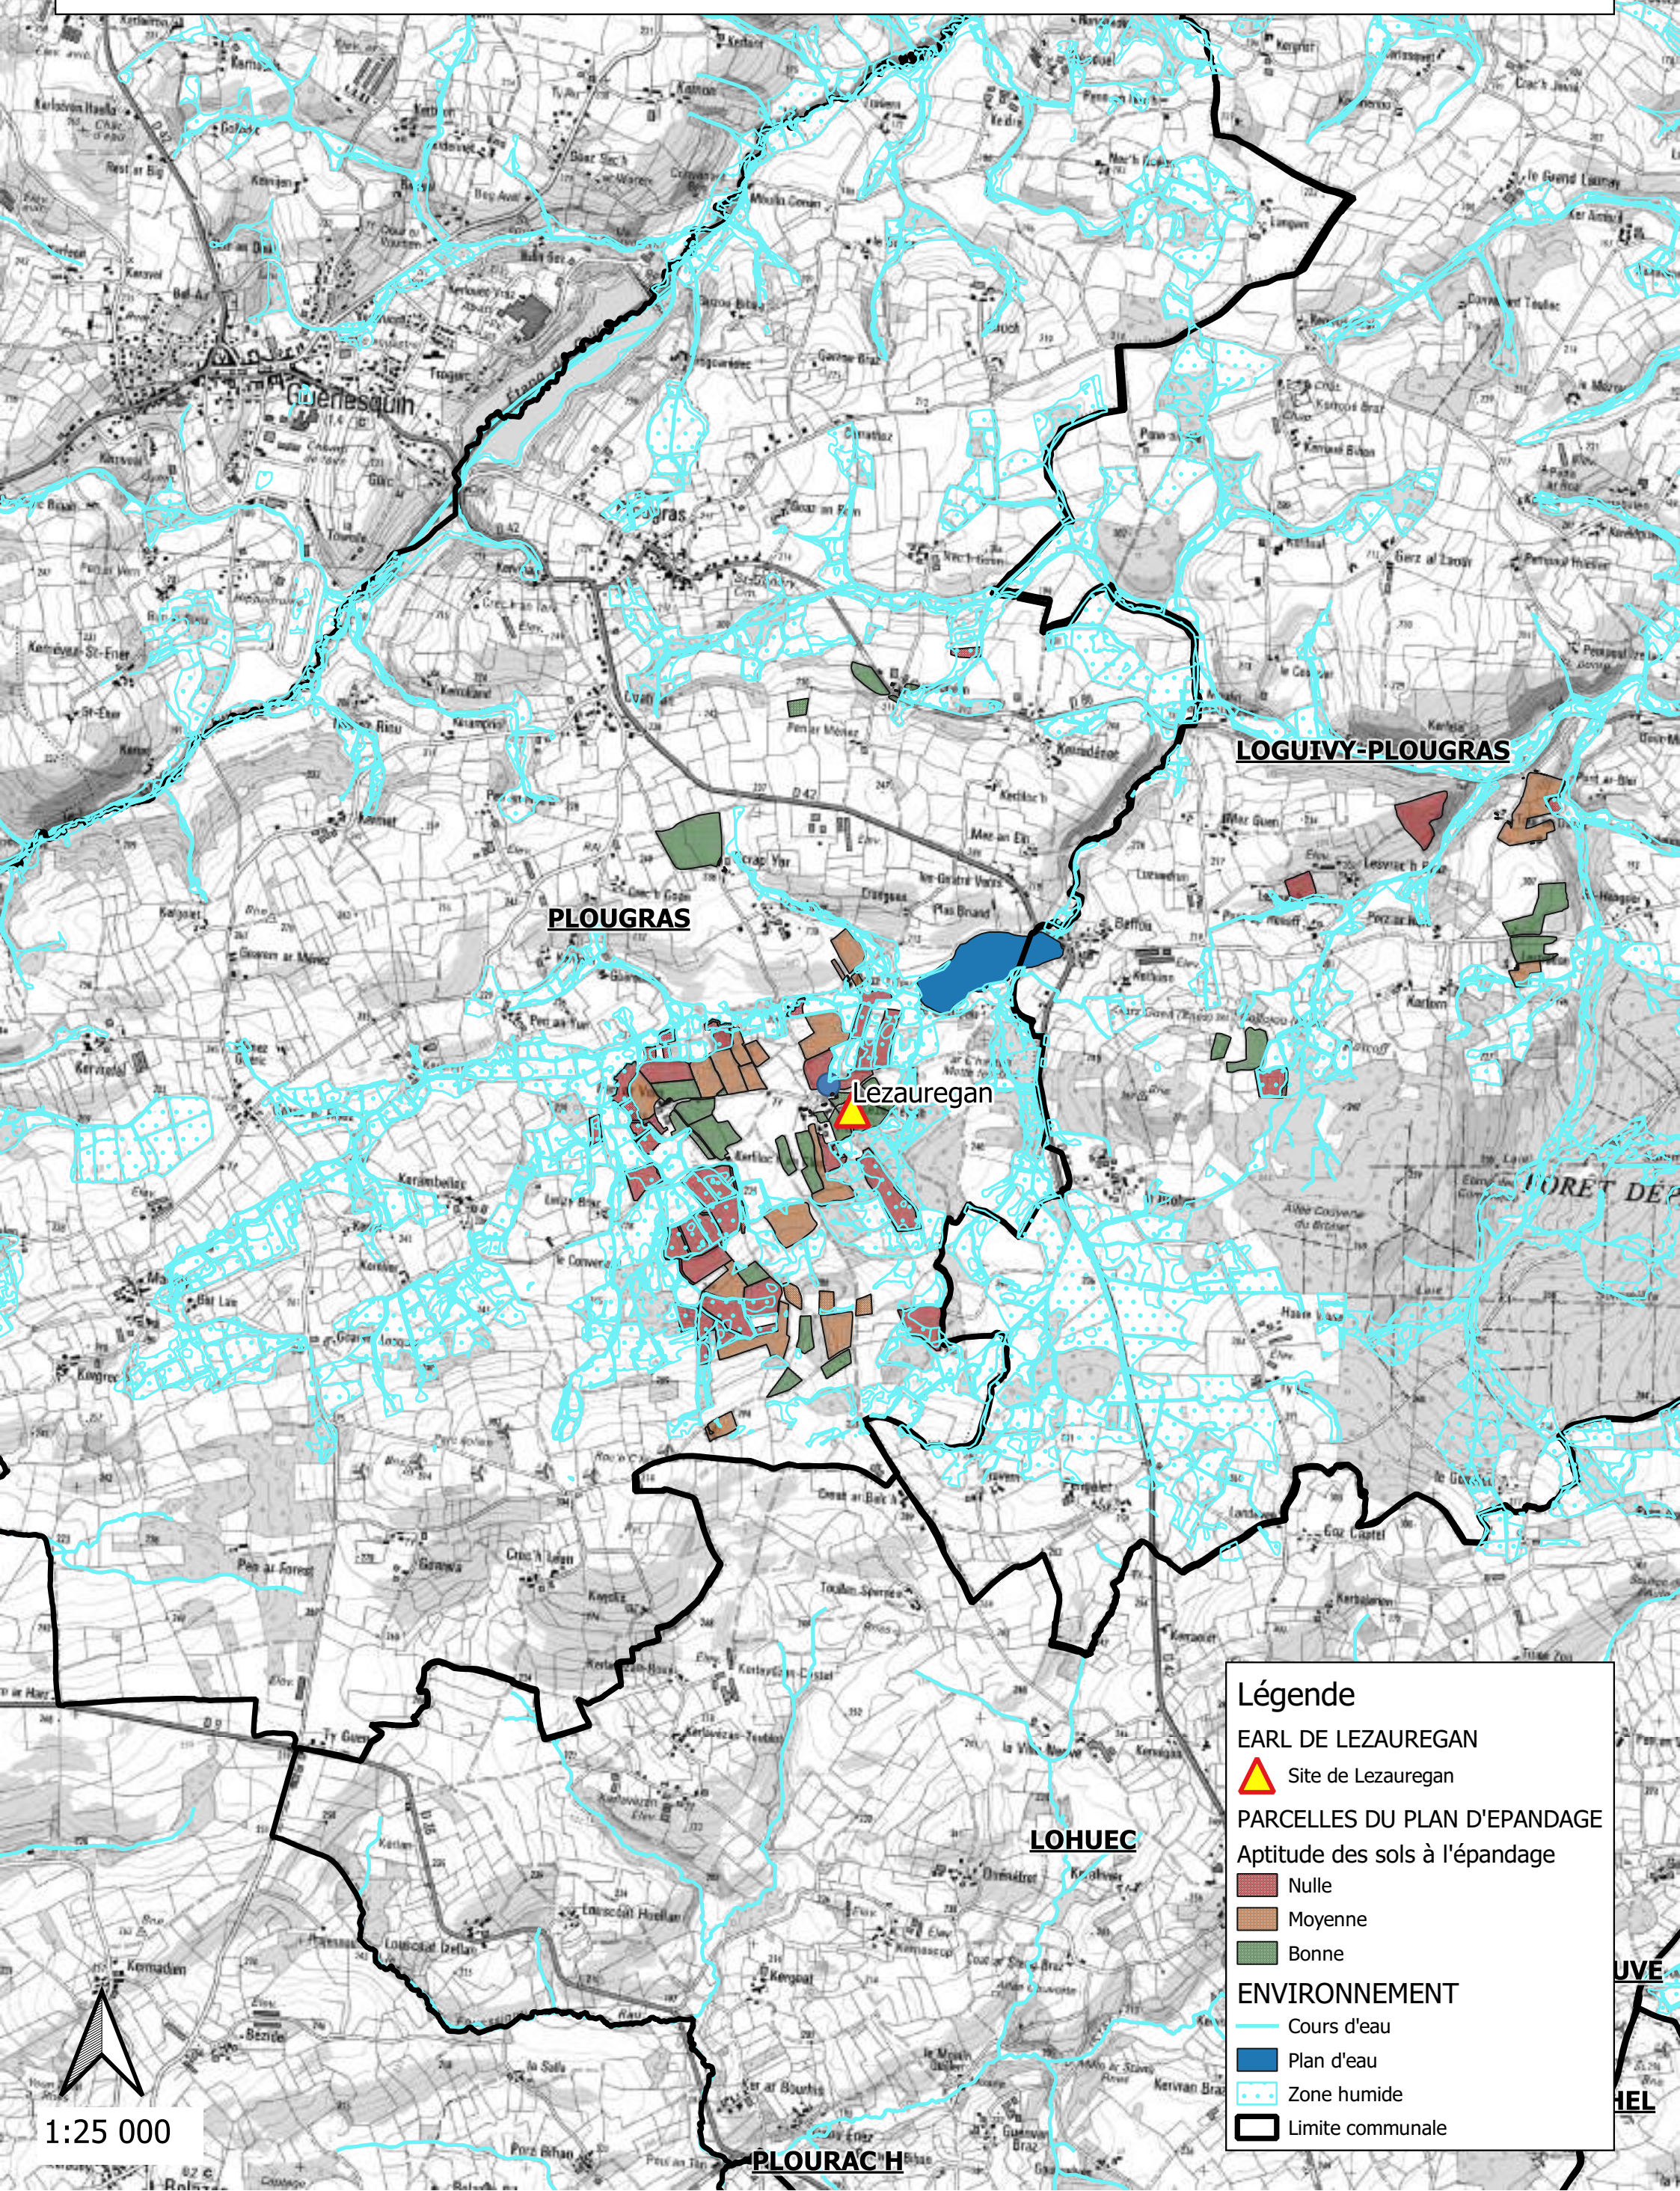

**VUE D'ENSEMBLE DU PLAN D'EPANDAGE DE L'EARL DE LEZAUREGAN**  
Carte éditée par AQUASOL le 20 avril 2023

**Légende**

**EARL DE LEZAUREGAN**  
▲ Site de Lezauregan

**PARCELLES DU PLAN D'EPANDAGE**  
Aptitude des sols à l'épandage

- Nulle
- Moyenne
- Bonne

**ENVIRONNEMENT**

- Cours d'eau
- Plan d'eau
- Zone humide
- ▭ Limite communale

1:25 000